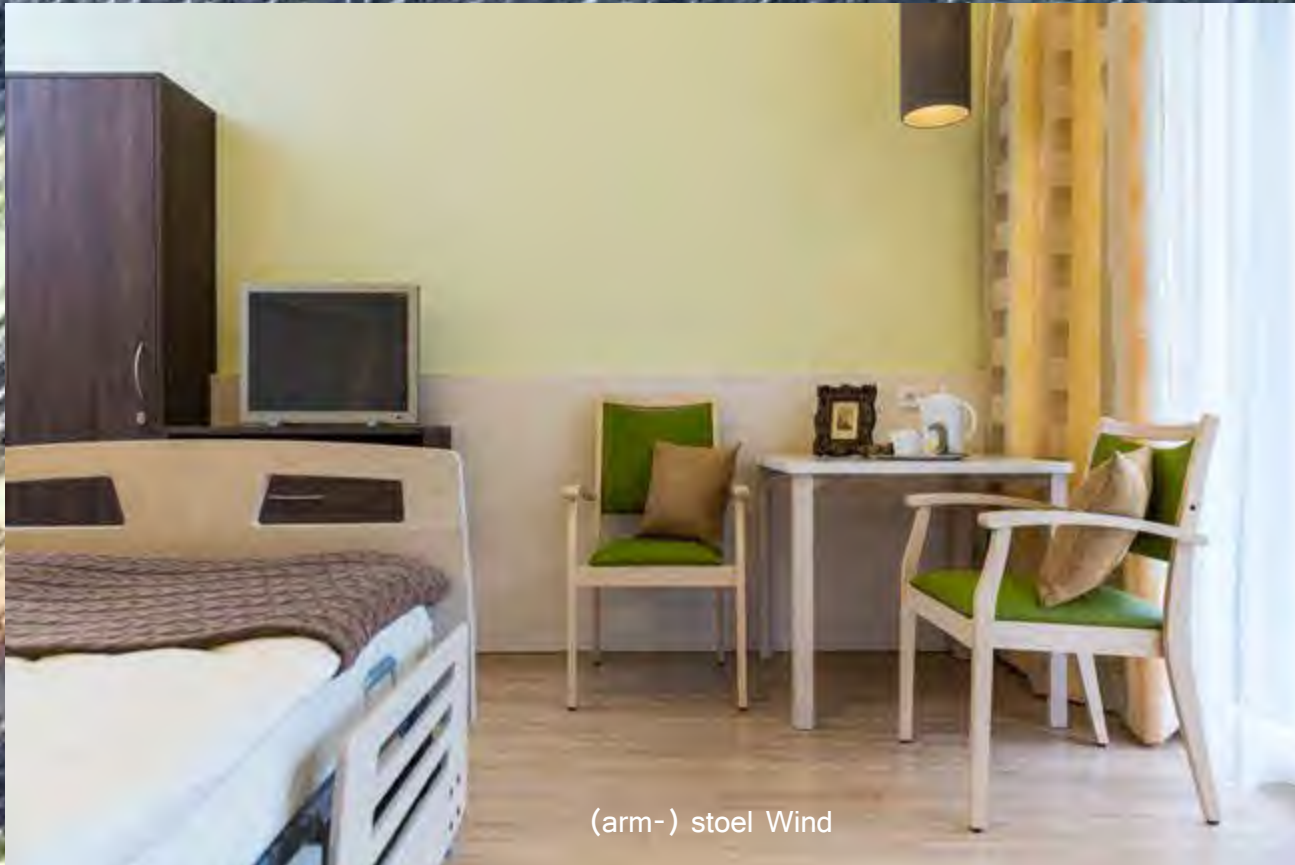

wonen

kast DoorVoor 06

wonen

kasten DoorVoor Modulair

relaxen

fauteuil Global

relaxen / slapen

(arm-) stoel Wind