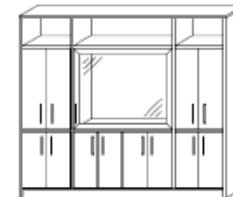

Optie: lexaan deur