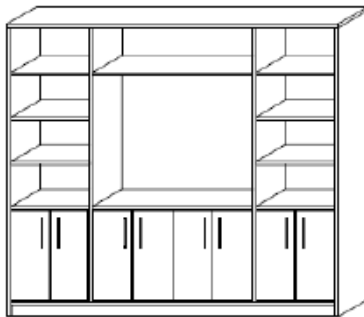

DoorVoor 06 wandkast

Slaapkamerkasten . Standaard diepte 60. Kantafwerking multiplex of 2 mm ABS. Deuren op- of inliggend geplaatst. Standaard voorzien van beschreven inhoud.

Opties: veel maatwerkmogelijkheden, slot (spanjoetsluiting), diverse grepen

FS.06.WAND1
220x195x45 cm / 60-100-60 cm
O: 4 vakken met elk een deurenset en een legbord
M: open TV vak
beide zijden open met 3 legborden