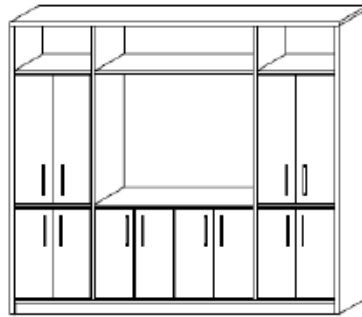

FS.06.WAND2
220x195x45 cm / 60-100-60 cm
O: 4 vakken met elk een deurenset en een legbord
M: TV vak met deurenset
beide zijden 3 legborden met deuren set