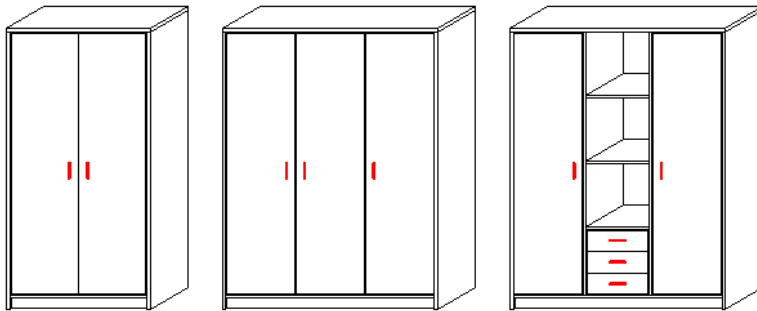

Opties: veel maatwerkmogelijkheden, slot (spanjoetsluiting), diverse grepen

FS.04.10019560
100x195x60 cm
L: 4x legborden
R: roede + legbord

FS.04.15019560K
150x195x60 cm
L: 4x legborden
M: roede, legbord
R: 4x legborden